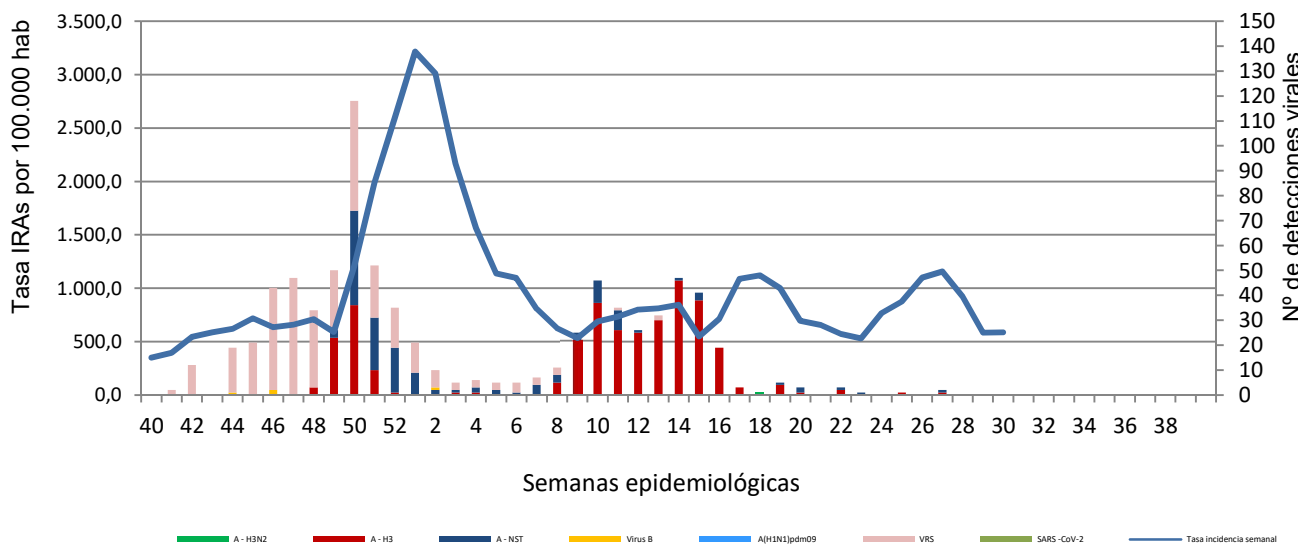

Número de casos notificados en la semana	174
Tasa de incidencia semanal (por cien mil habitantes)	587,16

Tasas de incidencia semanal IRAs. Detecciones no centinela de Gripe y Virus Respiratorio Sincitial.
Red Centinela La Rioja TEMPORADA 2021-2022

Tasas de incidencia semanal IRAs por grupo de edad.
Red Centinela La Rioja TEMPORADA 2021-2022

VIGILANCIA DE INFECCIÓN RESPIRATORIA AGUDA GRAVE. SEMANA 30/2022

Número de casos IRAG notificados en la semana	50
Población semanal cubierta	239130
Tasa de incidencia semanal (por cien mil habitantes)	20,91

Tasas de incidencia semanal IRAG por grupo de edad.
Red Centinela La Rioja TEMPORADA 2021-2022

Tasas de incidencia semanal IRAG por sexo
Red Centinela La Rioja TEMPORADA 2021-2022