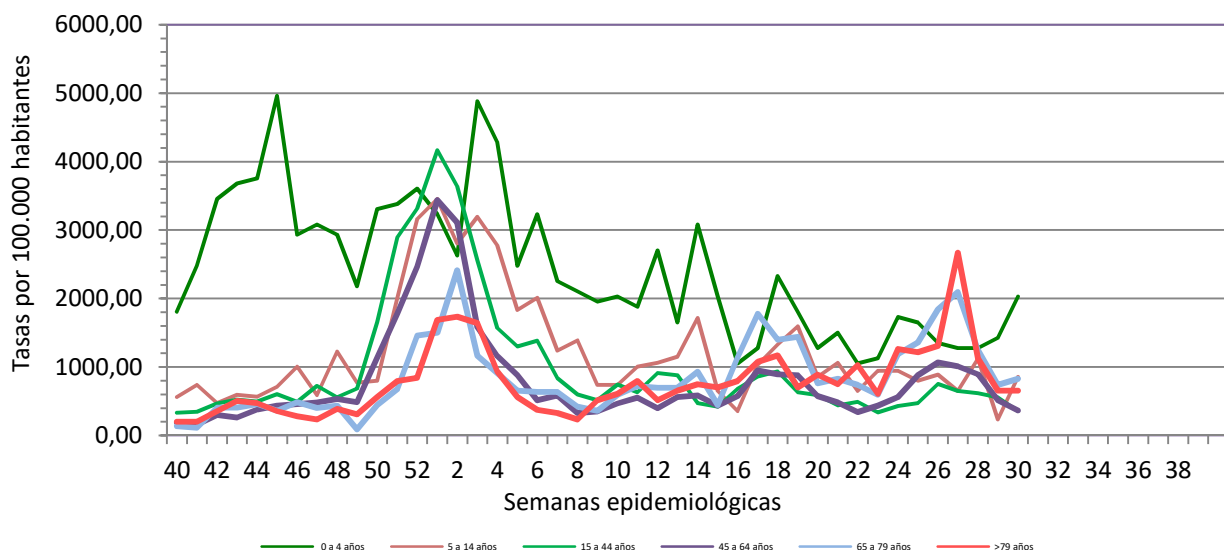

Número de casos notificados en la semana	174
Tasa de incidencia semanal (por cien mil habitantes)	587,16

Tasas de incidencia semanal IRAs. Detecciones no centinela de Gripe y Virus Respiratorio Sincitial.
Red Centinela La Rioja TEMPORADA 2021-2022

Tasas de incidencia semanal IRAs por grupo de edad.
Red Centinela La Rioja TEMPORADA 2021-2022

VIGILANCIA DE INFECCIÓN RESPIRATORIA AGUDA GRAVE. SEMANA 30/2022

Número de casos IRAG notificados en la semana	50
Población semanal cubierta	239130
Tasa de incidencia semanal (por cien mil habitantes)	20,91

Tasas de incidencia semanal IRAG por grupo de edad.
Red Centinela La Rioja TEMPORADA 2021-2022

Tasas de incidencia semanal IRAG por sexo
Red Centinela La Rioja TEMPORADA 2021-2022