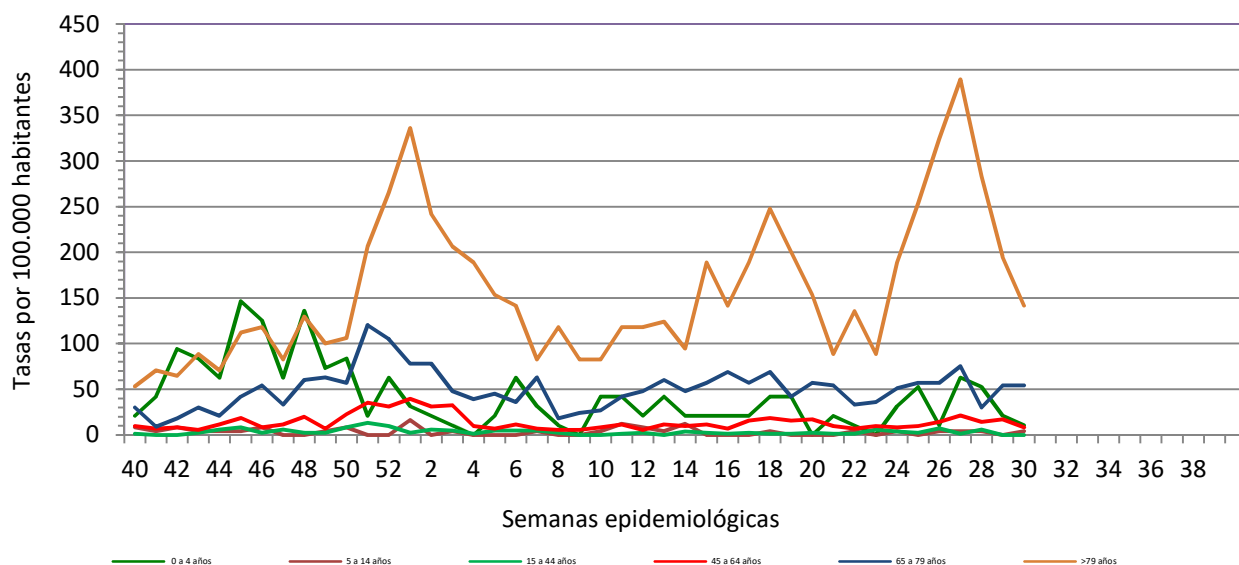

Número de casos notificados en la semana	174
Tasa de incidencia semanal (por cien mil habitantes)	587,16

Tasas de incidencia semanal IRAs. Detecciones no centinela de Gripe y Virus Respiratorio Sincitial.
Red Centinela La Rioja TEMPORADA 2021-2022

Tasas de incidencia semanal IRAs por grupo de edad.
Red Centinela La Rioja TEMPORADA 2021-2022

VIGILANCIA DE INFECCIÓN RESPIRATORIA AGUDA GRAVE. SEMANA 30/2022

Número de casos IRAG notificados en la semana	50
Población semanal cubierta	239130
Tasa de incidencia semanal (por cien mil habitantes)	20,91

Tasas de incidencia semanal IRAG por grupo de edad.
Red Centinela La Rioja TEMPORADA 2021-2022

Tasas de incidencia semanal IRAG por sexo
Red Centinela La Rioja TEMPORADA 2021-2022